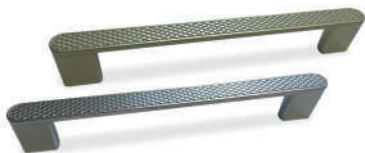

Ручка-скоба

📄 Артикул	↔ s ↔ Межцентровое расстояние, мм	🎨 Цвет
КА-1058768	128	Хром глянцевый
КА-1058767	128	Хром матовый
КА-1058769	128	Никель жемчужный
КА-1058770	128	Золото матовое
КА-1058771	128	Черный матовый
КА-1058773	160	Хром глянцевый
КА-1058772	160	Хром матовый
КА-1058774	160	Никель жемчужный
КА-1058775	160	Золото матовое
КА-1058776	160	Черный матовый